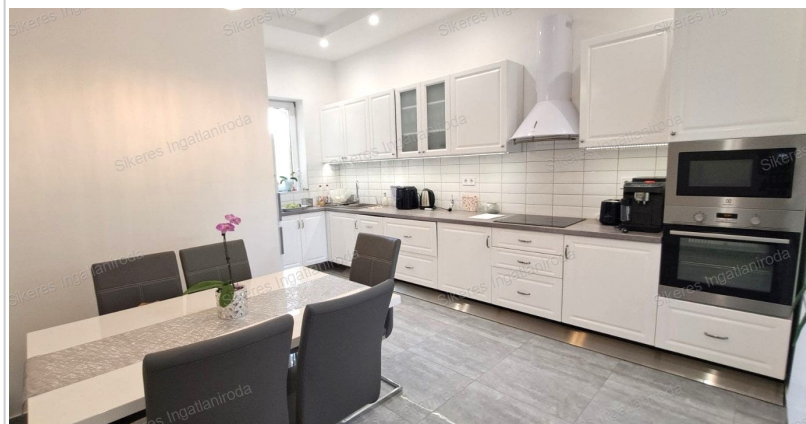

Eladó Családi ház, 93 m², 1 000 m² telek, Tatabánya

84 990 000 Ft (~215 722 €)

Adatlap sorszáma:	#692000284
Szobák:	2
Építési mód:	Tégla
Belső állapot:	Felújított
Külső állapot:	Átlagos
Fűtés:	Távfűtés
Építés éve:	0
Kilátás:	Udvari
Tájolás:	Dél
Komfort:	Összkomfort
Villany:	Bevezetve (230 Volt)
Víz:	Van, saját vízórával
Csatorna:	Közműhálózatba bekötve
Parkolás:	Udvarban
Bútorozottság:	Részben bútorozott

Tatabányán kivételes adottságú ház ELADÓ!

Az **ELADÓ ház Tatabánya** belterületén, csendes, nyugodt, zöldövezeti környezetben található. Elhelyezkedése kiváló közlekedés szempontjából is. Buszmegállótól, vasútállomástól gyalog pár perces sétával elérhető.

A házhoz tartozó telek területe 1000 nm, mely teljesen sík, rendezett, ősfákkal, növényekkel beültetett. Az épület téglából épült, hagyományos szerkezetű, nagypolgári stílusú, nagy belmagassággal.

Az **ELADÓ ház** nem csupán egy otthon, hanem egy életforma, ahol a múlt eleganciája és a jelen luxusa találkozik, hogy Ön és családja átélhessen egy új korszakot a történelem és a modern életstílus találkozásában.

Az ingatlan felújításra került, hogy megfeleljen a mai kor elvárásainak, minden kényelemmel rendelkezik. Jó elrendezésű, tágas terekkel, fekvésének köszönhetően napfényes, világos. A tetőtér igény szerint még ad lehetőséget a hasznos alapterület bővítésére.

Az **ELADÓ ház** egyszintes, 4 különálló lakásból áll, mindegyik saját telekkel, külön bejárattal rendelkezik, ehhez a lakrészhez két külön oldali bejárat tartozik. A ielenleai hasznos alapterület eavszinten 93 nm. az épület teljesen

Az Ön kapcsolattartója:

Lukácsi Ila
Irodavezető, Értékesítési vezető

+36 70 615-6938
illa.lukacsi@gmail.com